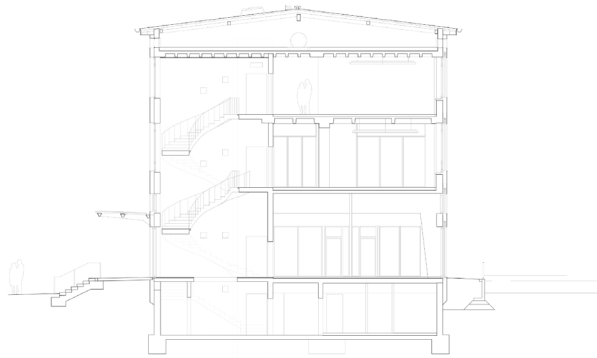

# marlowes,

www.marlowes.de, 27. November 2023

Charakterrollen

Kollektiv, Nürnberg

Andreas Ferstl Architekten

Schnitt

Lageplan

Grundrisse EG und 1. OG