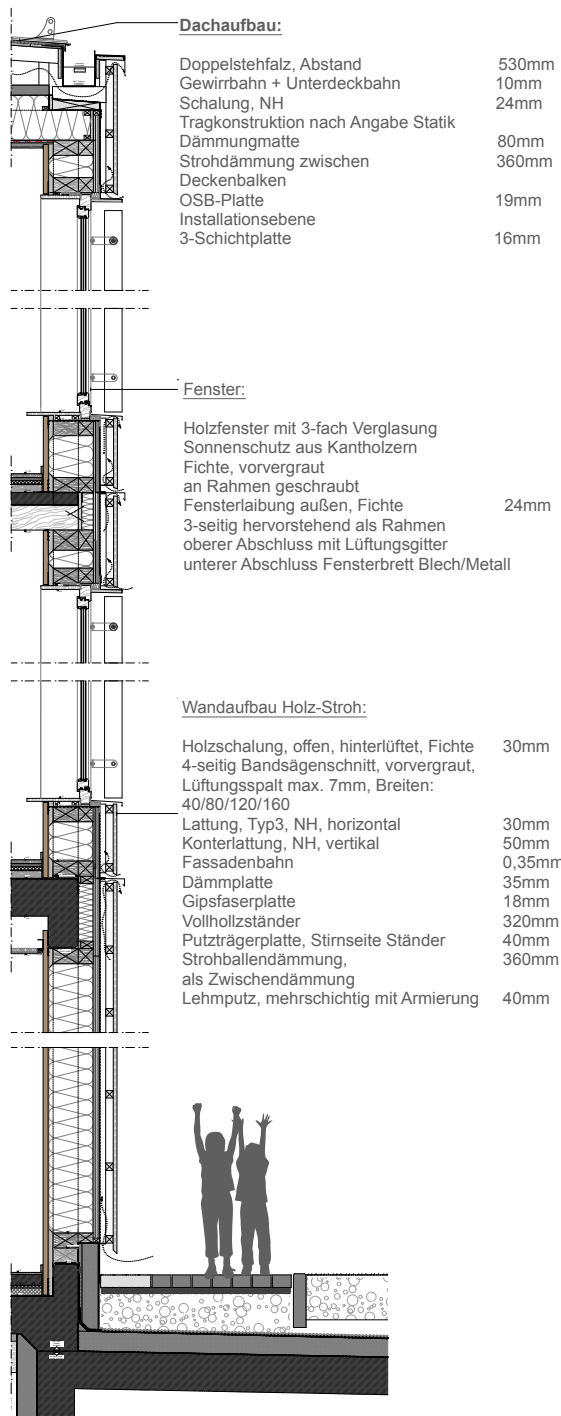

marlowes,

www.marlowes.de, 25. September 2023
Kreislaufgerechter Klosterbau

Haus St. Wunibald, Benediktinerabtei Plankstetten
hirner & riehl architekten und stadtplaner

Lageplan

Grundriss OG

Grundriss EG

Fassadenschnitt

marlowes,

Haus St. Wunibald, Benediktinerabtei Plankstetten
hirner & riehl architekten und stadtplaner

Querschnitt